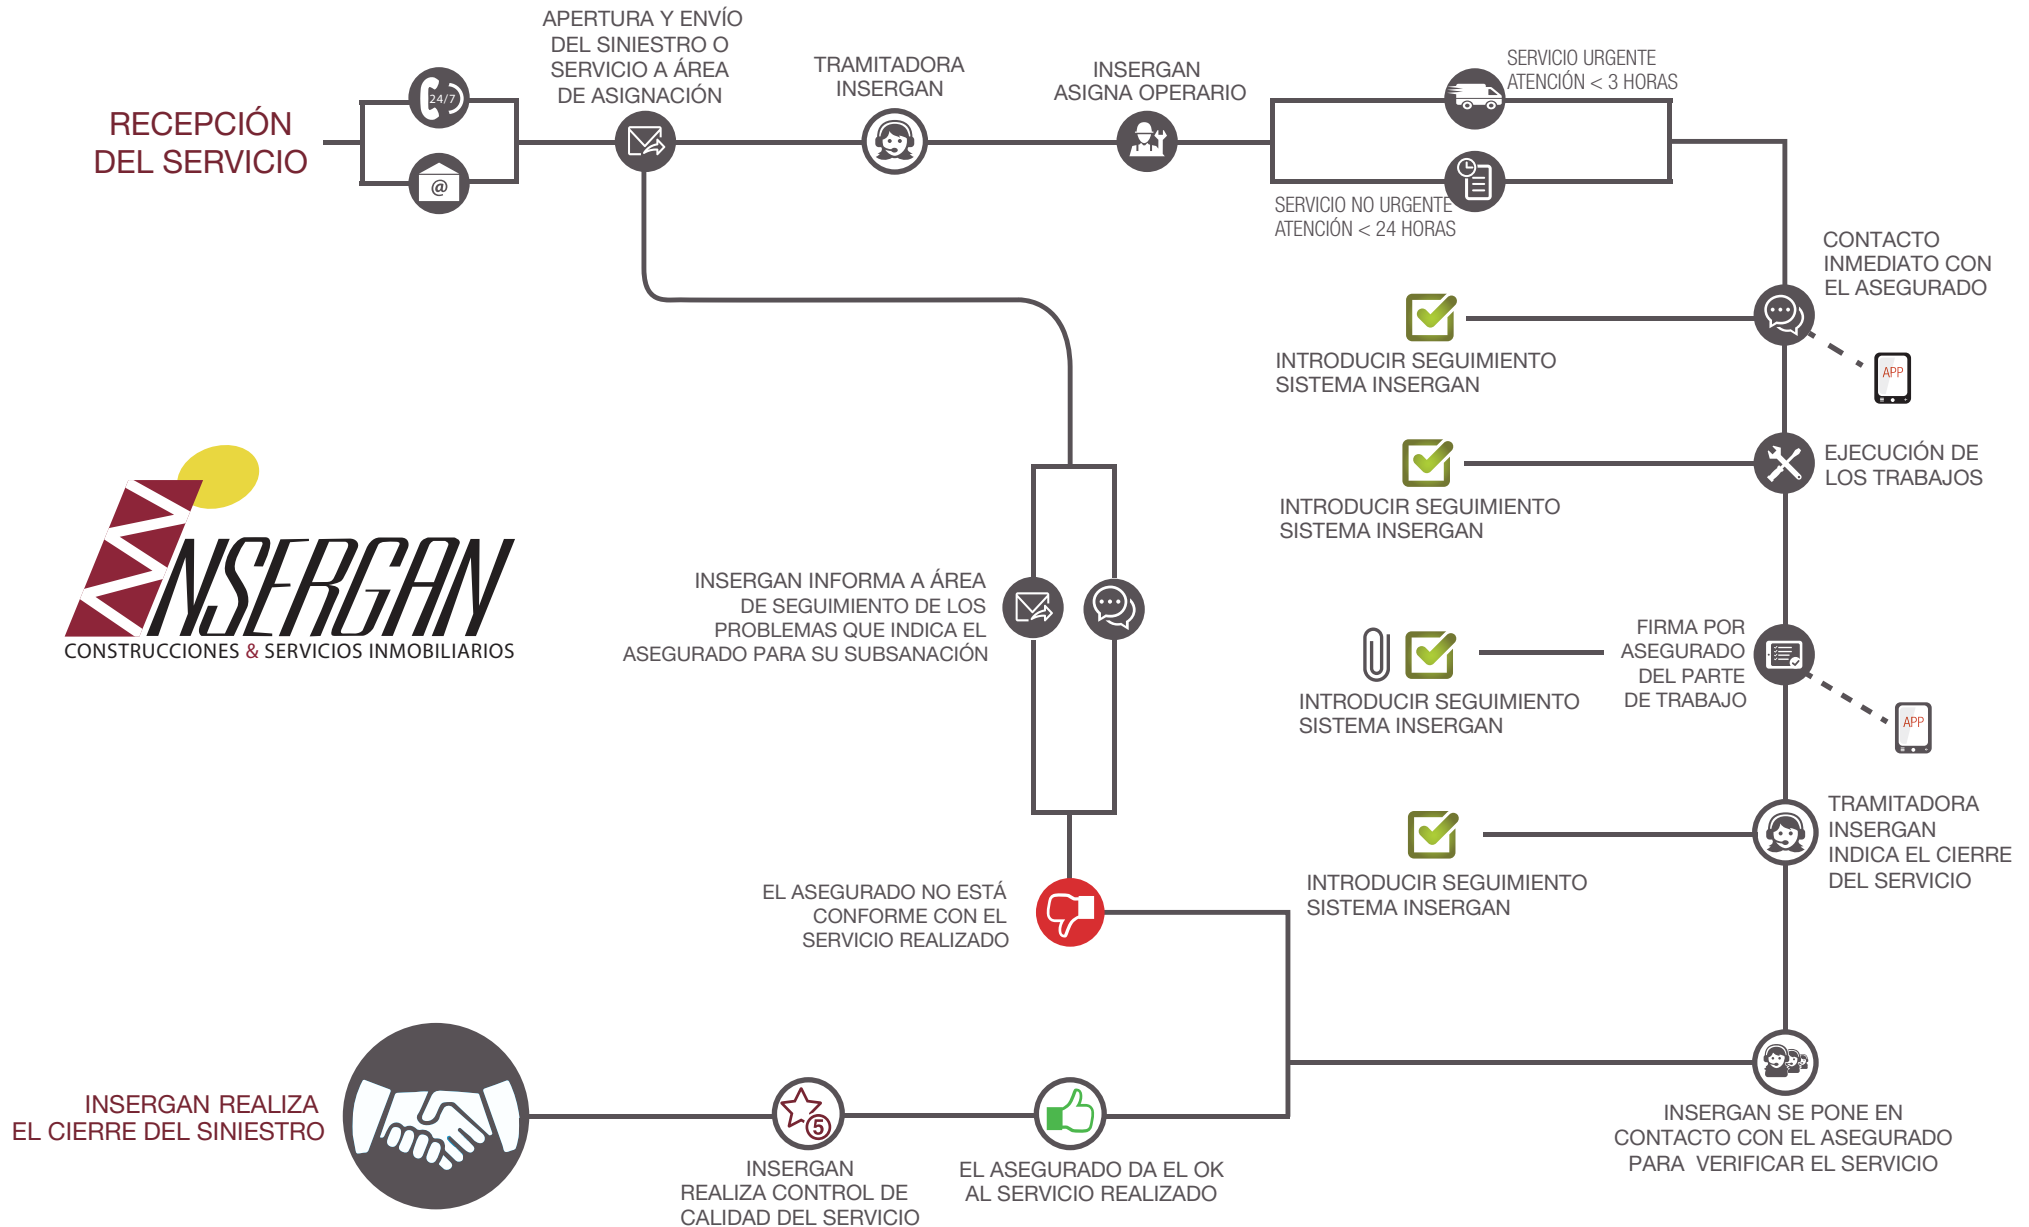

CERRAJERÍA

REFORMAS

ARQUITECTURA

Nuestros recursos

28 OPERARIOS

10 TRAMITADORES

12 TÉCNICOS

8 OTROS EMPLEADOS

26 VEHÍCULOS

**186 RED DE OPERADORES
EXTERNA DEPENDIENTE**

**ATENCIÓN Y
GESTIÓN 24h**

**PERSONAL PROPIO
CUALIFICADO PARA
TRAMITACIÓN**

**ASISTENCIA AL
RIESGO EN
MENOS DE 3h
PARA URGENCIAS**

Circuito para la reparación de siniestros